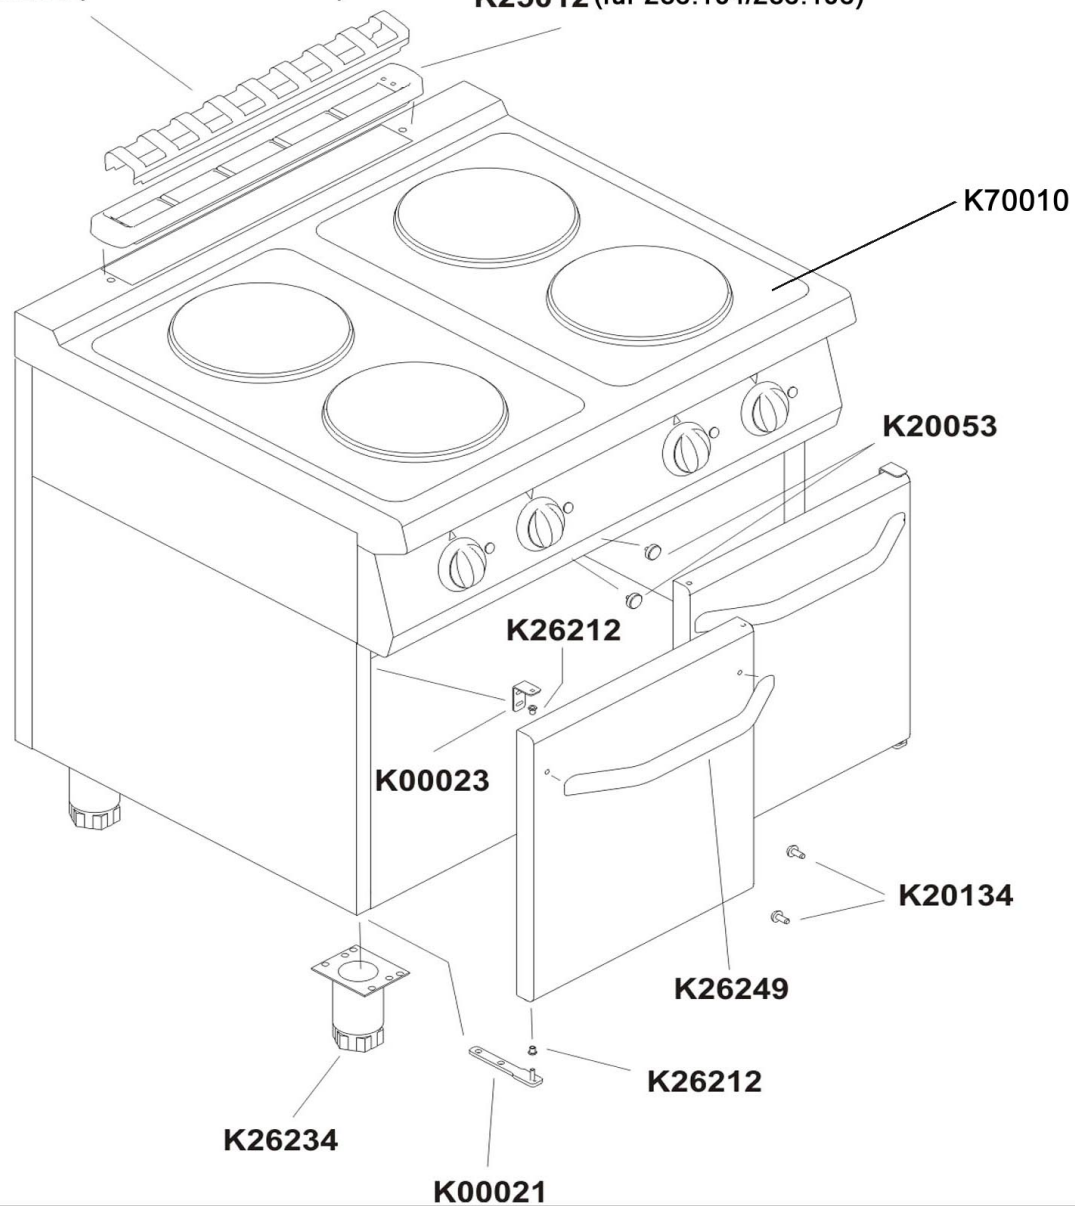

**K70154** (für 286.102)

**K25016** (für 286.102)

**K90234** (für 286.104/286.106)

**K25012** (für 286.104/286.106)

Pos.	Artikelbeschreibung	Description of item	Artikel Nr./Item No.
K00021 + K00023 + K26212	Türscharnierset	Door hinge set	049033
K00023	Türscharnierset	Door hinge set	=> K00021
K20053	Magnet	Magnet	05900356
K20134	Abstandstück, Gummi	Spacer, rubber	049800
K24010	Zugentlastung PG21	Strain relief PG21	010578028
K24014	Schalter, 7-Takt	7-tack switch	049141
K24020	Anschlussklemme	Terminal clamp	06050577
K24040	Kochplatte, rund 2600W, 400V	Cooking plate, round 2600W, 400V	016732
K24051	Kontrolllampe orange	Orange indicator light	E0K00225
K25012	Halterung 50 cm, z. Abgasgitter	Holder 50 cm. f. stack grid	n.m.lieferbar/n.m.available
K25016	Halterung 30 cm, z. Abgasgitter	Holder 30 cm. f. stack grid	049048
K25120	Knebel 6 x 6,4 / 7 Positionen	Knob 6 x 6,4 / 7 positions	049110
K26212	Türscharnierset	Door hinge set	=> K00021
K26234	Fuß komplett, H120/170	Complete base, H120/170	049034
	Fuß komplett, H150/200	Complete base, H150/200	049014
	Fuß H130/190, mit Gewinde	Foot H130/190, w. thread	E026437
K26249	Türgriff, kurz	Short door handle	049035
K70010	Kochmulde, Edelstahl (286102)	Cooking top, stainless steel (286102)	Auf Anfrage/On request
	Kochmulde, Edelstahl (286104)	Cooking top, stainless steel (286104)	061271
	Kochmulde (286106)	Cooking top (286106)	E051090
K70154	Kamingitter, kurz	Short draught diverter grid	049030
K70195	Abdeckung z. Heizplatte	Cover f. hotplate	049998
K90234	Kamingitter, lang	Long draught diverter grid	049031
o.Abb./no pic.	Verbindungssatz	Connection set	049130

Elektroherd 700, B400,  
2PL, 4PL, 6PL, UO  
Artikel-Nr.: 286102/286104/286106

Ersatzteilliste  
15.08.2017