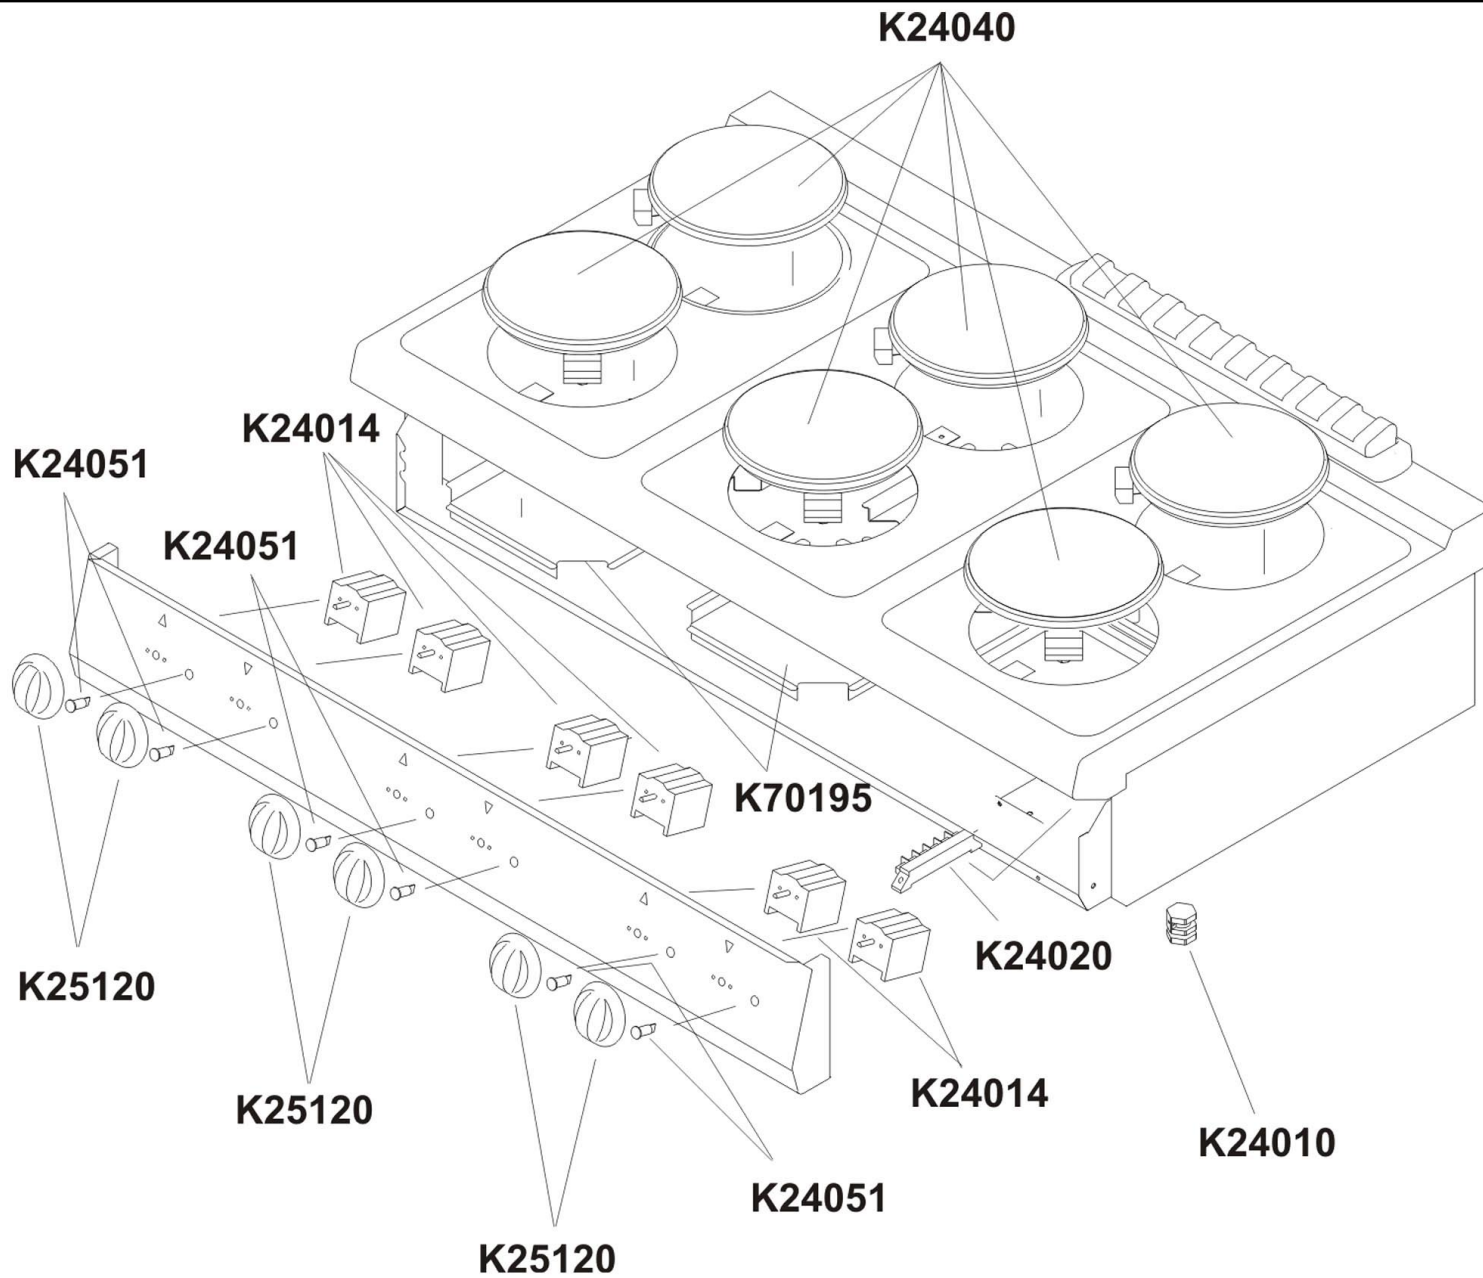

**K70154** (für 286.102)

**K25016** (für 286.102)

**K90234** (für 286.104/286.106)

**K25012** (für 286.104/286.106)

Pos.	Artikelbeschreibung	Description of item	Artikel Nr./Item No.
K00021 + K00023 + K26212	Türscharnierset	Door hinge set	049033
K00023	Türscharnierset	Door hinge set	=> K00021
K20053	Magnet	Magnet	05900356
K20134	Abstandstück, Gummi	Spacer, rubber	049800
K24010	Zugentlastung PG21	Strain relief PG21	010578028
K24014	Schalter, 7-Takt	7-tack switch	049141
K24020	Anschlussklemme	Terminal clamp	06050577
K24040	Kochplatte, rund 2600W, 400V	Cooking plate, round 2600W, 400V	016732
K24051	Kontrolllampe orange	Orange indicator light	E0K00225
K25012	Halterung 50 cm, z. Abgasgitter	Holder 50 cm. f. stack grid	n.m.lieferbar/n.m.available
K25016	Halterung 30 cm, z. Abgasgitter	Holder 30 cm. f. stack grid	049048
K25120	Knebel 6 x 6,4 / 7 Positionen	Knob 6 x 6,4 / 7 positions	049110
K26212	Türscharnierset	Door hinge set	=> K00021
K26234	Fuß komplett, H120/170	Complete base, H120/170	049034
	Fuß komplett, H150/200	Complete base, H150/200	049014
	Fuß H130/190, mit Gewinde	Foot H130/190, w. thread	E026437
K26249	Türgriff, kurz	Short door handle	049035
K70010	Kochmulde, Edelstahl (286102)	Cooking top, stainless steel (286102)	Auf Anfrage/On request
	Kochmulde, Edelstahl (286104)	Cooking top, stainless steel (286104)	061271
	Kochmulde (286106)	Cooking top (286106)	E051090
K70154	Kamingitter, kurz	Short draught diverter grid	049030
K70195	Abdeckung z. Heizplatte	Cover f. hotplate	049998
K90234	Kamingitter, lang	Long draught diverter grid	049031
o.Abb./no pic.	Verbindungssatz	Connection set	049130

Elektroherd 700, B400,  
2PL, 4PL, 6PL, UO  
Artikel-Nr.: 286102/286104/286106

Ersatzteilliste  
15.08.2017